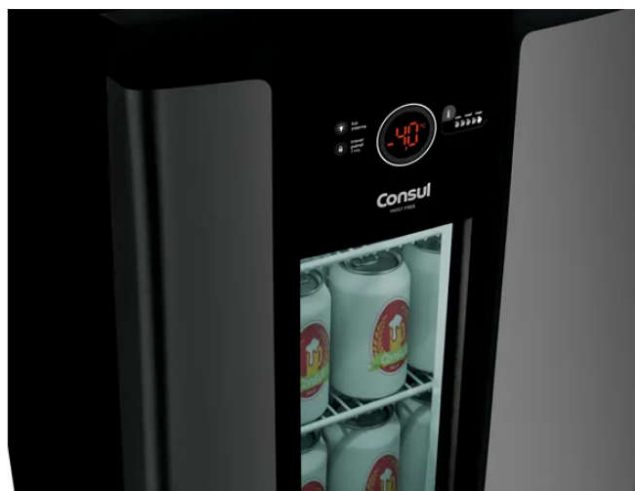

Cervejeira Consul CZD12AT/CZD12AY/CZD12AV

Super capacidade

Para deixar a sua festa sempre abastecida, a Cervejeira Consul conta com capacidade para até 5 barris, 18 litros, 75 latas de 350ml, 37 garrafas de 600ml e 60 garrafas de 355ml. Muito mais espaço para a suas bebidas.

Painel de controle

Pelo painel de controle localizado na porta da sua Cervejeira Titanium é possível selecionar a luz interna, travar e destravar as teclas, além de controlar a temperatura interna indicada no display de LED.

Vidro na porta

Através de uma pequena janela, você pode conferir quantas cervejas ainda restam na sua cervejeira sem precisar abrir a porta!

Iluminação em LED

O LED deixa o seu ambiente ainda mais moderno além de ser mais econômico que se comparado a outros tipos de iluminação.