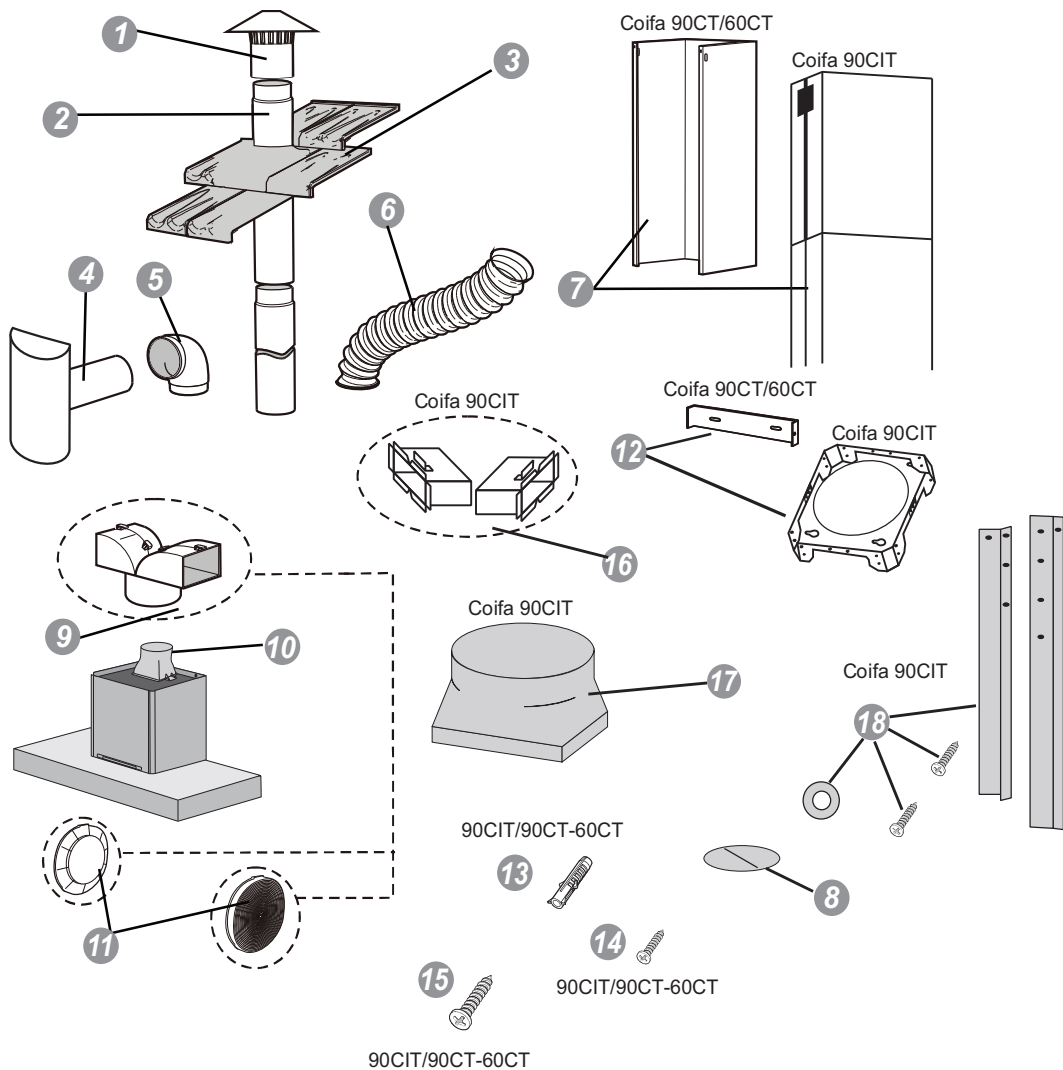

2. Descrição da Coifa

Modelo 90CT

Detalhe Modelo 60CT

Detalhe Modelo 90CIT

- Painel de controle
- Filtros de alumínio laváveis (3 peças - 90CT e 90CIT / 2 peças - 60CT)
- Lâmpadas (2 peças - 90CT e 60CT / 4 peças - 90CIT)
- Saídas laterais da chaminé (somente para o modo recirculação)
- Chaminé

Dimensões da coifa

As ilustrações a seguir indicam as principais dimensões da sua coifa.

Modelos 60CT e 90CT

Modelo 90CIT

As dimensões estão em milímetros.

Acessórios

Os acessórios descritos abaixo são indicados para ambos os modelos 90CT, 90CIT e 60CT quando não mencionado o contrário.

Itens que não acompanham o aparelho.
Disponíveis para compra no Serviço Autorizado
Electrolux:

- Tampa externa duto
- Duto com comprimento 1200 mm, diâmetro 120mm
- Folha metálica para vedação
- Saída de ar com duto de 400 mm, diâmetro 120mm
- União duto, diâmetro 120mm
- Duto flexível com uniões
- Chaminé
- Valvula Borboleta

Itens que acompanham o aparelho:

- Recirculador T
- Suporte fixação duto
- Filtros de carvão ativado
- Suporte fixação chaminé (2 un)
- Buchas 6mm (12 un/90CT-60CT)
Buchas 10mm (4 un/90CIT)
- Parafusos 4X12mm (4 un)
Parafusos 6,3X70mm (4 un)
- Parafusos 4X32mm (8 un)
Parafusos 3,5x12mm (6 un)
- Extensão Recirculador T
- Base de saída do duto 150mm
- Travessas
Arruelas, diâmetro 18x6,3mm (4 un)
Parafusos 3x12mm (6 un) e 4,2x8mm (48 un)