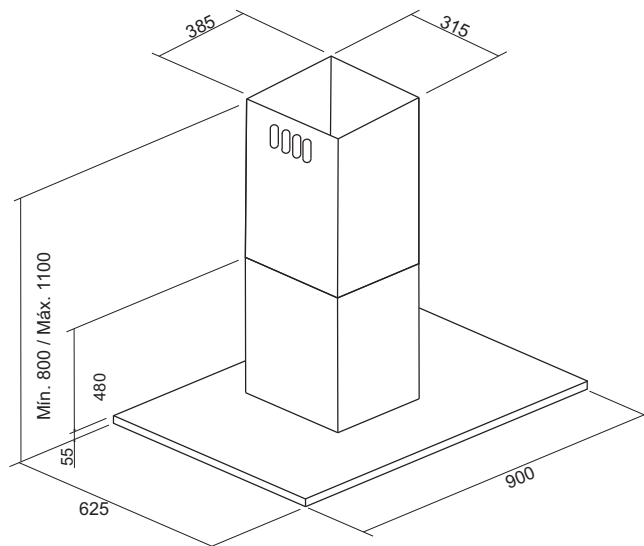

2. Descrição da Coifa

Modelo 90CT

Detalhe Modelo 60CT

Detalhe Modelo 90CIT

- Painel de controle
- Filtros de alumínio laváveis (3 peças - 90CT e 90CIT / 2 peças - 60CT)
- Lâmpadas (2 peças - 90CT e 60CT / 4 peças - 90CIT)
- Saídas laterais da chaminé (somente para o modo recirculação)
- Chaminé

Dimensões da coifa

As ilustrações a seguir indicam as principais dimensões da sua coifa.

Modelos 60CT e 90CT

Modelo 90CIT

As dimensões estão em milímetros.

Acessórios

Os acessórios descritos abaixo são indicados para ambos os modelos 90CT, 90CIT e 60CT quando não mencionado o contrário.

Itens que não acompanham o aparelho.
Disponíveis para compra no Serviço Autorizado
Electrolux:

- Tampa externa duto
- Duto com comprimento 1200 mm, diâmetro 120mm
- Folha metálica para vedação
- Saída de ar com duto de 400 mm, diâmetro 120mm
- União duto, diâmetro 120mm
- Duto flexível com uniões
- Chaminé
- Valvula Borboleta