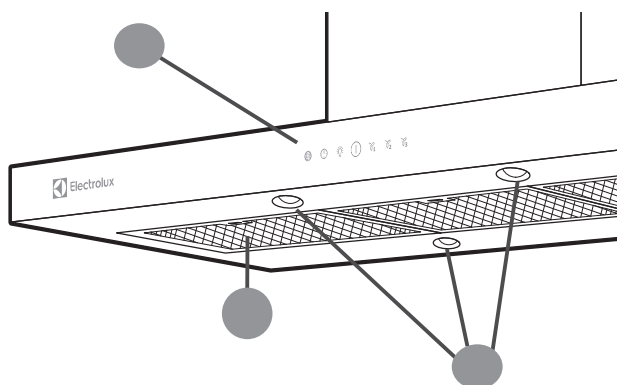

2. Descrição da Coifa

Modelo 90CT

Detalhe Modelo 60CT

Detalhe Modelo 90CIT

- Painel de controle
- Filtros de alumínio laváveis (3 peças - 90CT e 90CIT / 2 peças - 60CT)
- Lâmpadas (2 peças - 90CT e 60CT / 4 peças - 90CIT)
- Saídas laterais da chaminé (somente para o modo recirculação)
- Chaminé

Itens que não acompanham o aparelho.
Disponíveis para compra no Serviço Autorizado
Electrolux:

- Tampa externa duto
- Duto com comprimento 1200 mm, diâmetro 120mm
- Folha metálica para vedação
- Saída de ar com duto de 400 mm, diâmetro 120mm
- União duto, diâmetro 120mm
- Duto flexível com uniões
- Chaminé
- Valvula Borboleta

Itens que acompanham o aparelho:

- Recirculador T
- Suporte fixação duto
- Filtros de carvão ativado
- Suporte fixação chaminé (2 un)
- Buchas 6mm (12 un/90CT-60CT)
Buchas 10mm (4 un/90CIT)
- Parafusos 4X12mm (4 un)
Parafusos 6,3X70mm (4 un)
- Parafusos 4X32mm (8 un)
Parafusos 3,5x12mm (6 un)
- Extensão Recirculador T
- Base de saída do duto 150mm
- Travessas
Arruelas, diâmetro 18x6,3mm (4 un)
Parafusos 3x12mm (6 un) e 4,2x8mm (48 un)