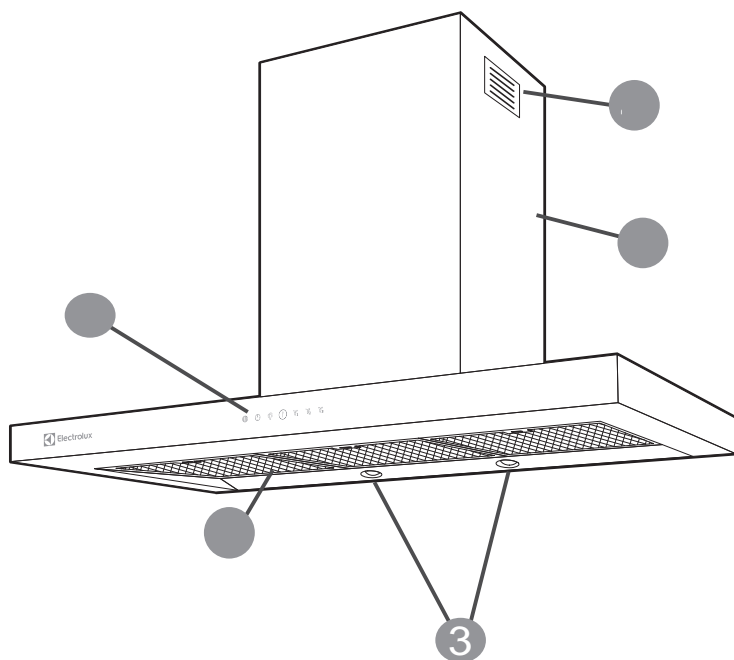

2. Descrição da Coifa

Modelo 90CT

Detalhe Modelo 60CT

Detalhe Modelo 90CIT

- Painel de controle
- Filtros de alumínio laváveis (3 peças - 90CT e 90CIT / 2 peças - 60CT)
- Lâmpadas (2 peças - 90CT e 60CT / 4 peças - 90CIT)
- Saídas laterais da chaminé (somente para o modo recirculação)
- Chaminé

Dimensões da coifa

As ilustrações a seguir indicam as principais dimensões da sua coifa.

Modelos 60CT e 90CT

Modelo 90CIT

As dimensões estão em milímetros.

Acessórios

Os acessórios descritos abaixo são indicados para ambos os modelos 90CT, 90CIT e 60CT quando não mencionado o contrário.

Itens que não acompanham o aparelho.
Disponíveis para compra no Serviço Autorizado
Electrolux:

- Tampa externa duto
- Duto com comprimento 1200 mm, diâmetro 120mm
- Folha metálica para vedação
- Saída de ar com duto de 400 mm, diâmetro 120mm
- União duto, diâmetro 120mm
- Duto flexível com uniões
- Chaminé
- Valvula Borboleta

Itens que acompanham o aparelho:

- Recirculador T
- Suporte fixação duto
- Filtros de carvão ativado
- Suporte fixação chaminé (2 un)
- Buchas 6mm (12 un/90CT-60CT)
Buchas 10mm (4 un/90CIT)
- Parafusos 4X12mm (4 un)
Parafusos 6,3X70mm (4 un)
- Parafusos 4X32mm (8 un)
Parafusos 3,5x12mm (6 un)
- Extensão Recirculador T
- Base de saída do duto 150mm
- Travessas
Arruelas, diâmetro 18x6,3mm (4 un)
Parafusos 3x12mm (6 un) e 4,2x8mm (48 un)