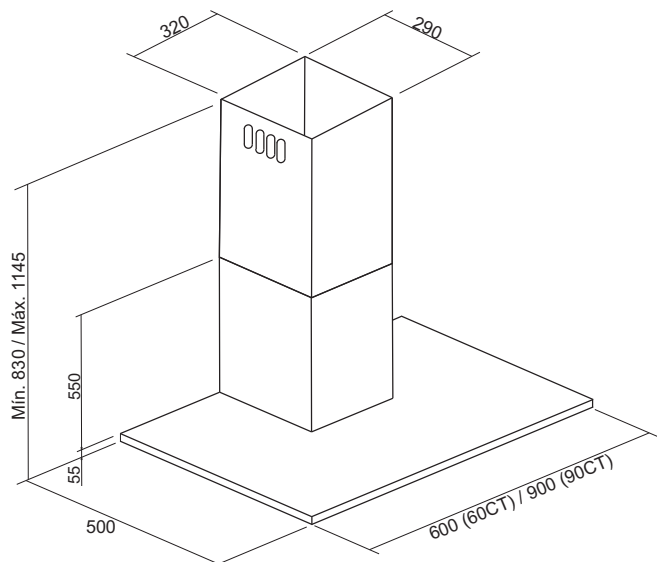

2. Descrição da Coifa

Modelo 90CT

Detalhe Modelo 60CT

Detalhe Modelo 90CIT

- Painel de controle
- Filtros de alumínio laváveis (3 peças - 90CT e 90CIT / 2 peças - 60CT)
- Lâmpadas (2 peças - 90CT e 60CT / 4 peças - 90CIT)
- Saídas laterais da chaminé (somente para o modo recirculação)
- Chaminé

Dimensões da coifa

As ilustrações a seguir indicam as principais dimensões da sua coifa.

Modelos 60CT e 90CT

Modelo 90CIT

As dimensões estão em milímetros.

Acessórios

Os acessórios descritos abaixo são indicados para ambos os modelos 90CT, 90CIT e 60CT quando não mencionado o contrário.