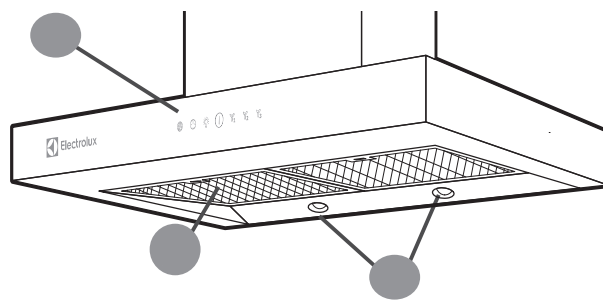

2. Descrição da Coifa

Modelo 90CT

Detalhe Modelo 60CT

Detalhe Modelo 90CIT

- Painel de controle
- Filtros de alumínio laváveis (3 peças - 90CT e 90CIT / 2 peças - 60CT)
- Lâmpadas (2 peças - 90CT e 60CT / 4 peças - 90CIT)
- Saídas laterais da chaminé (somente para o modo recirculação)
- Chaminé

Itens que não acompanham o aparelho.
Disponíveis para compra no Serviço Autorizado
Electrolux:

- Tampa externa duto
- Duto com comprimento 1200 mm, diâmetro 120mm
- Folha metálica para vedação
- Saída de ar com duto de 400 mm, diâmetro 120mm
- União duto, diâmetro 120mm
- Duto flexível com uniões
- Chaminé
- Valvula Borboleta

Itens que acompanham o aparelho:

- Recirculador T
- Suporte fixação duto
- Filtros de carvão ativado
- Suporte fixação chaminé (2 un)
- Buchas 6mm (12 un/90CT-60CT)
Buchas 10mm (4 un/90CIT)
- Parafusos 4X12mm (4 un)
Parafusos 6,3X70mm (4 un)
- Parafusos 4X32mm (8 un)
Parafusos 3,5x12mm (6 un)
- Extensão Recirculador T
- Base de saída do duto 150mm
- Travessas
Arruelas, diâmetro 18x6,3mm (4 un)
Parafusos 3x12mm (6 un) e 4,2x8mm (48 un)