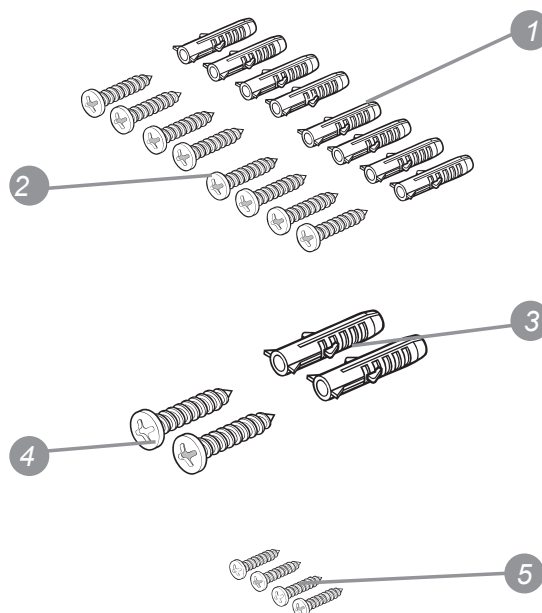

## 2. Descrição do aparelho

1. Suporte de parede para chaminé
2. Chaminé - Parte Superior
3. Chaminé - Parte Inferior
4. Adaptador para tubo 150mm
5. Suporte de parede para Coifa
6. Coifa de parede 90cm
7. Filtros de alumínio

### Kit de montagem

Sua coifa possui um kit de instalação, que consiste em:

1. Bucha plástica Ø6x30 (8 unidades)
2. Parafuso 4x32 (8 unidades)
3. Bucha plástica Ø10x50 (2 unidades)
4. Parafuso 5,5x50 (2 unidades)
5. Parafusos 3,5x10 (4 unidades)