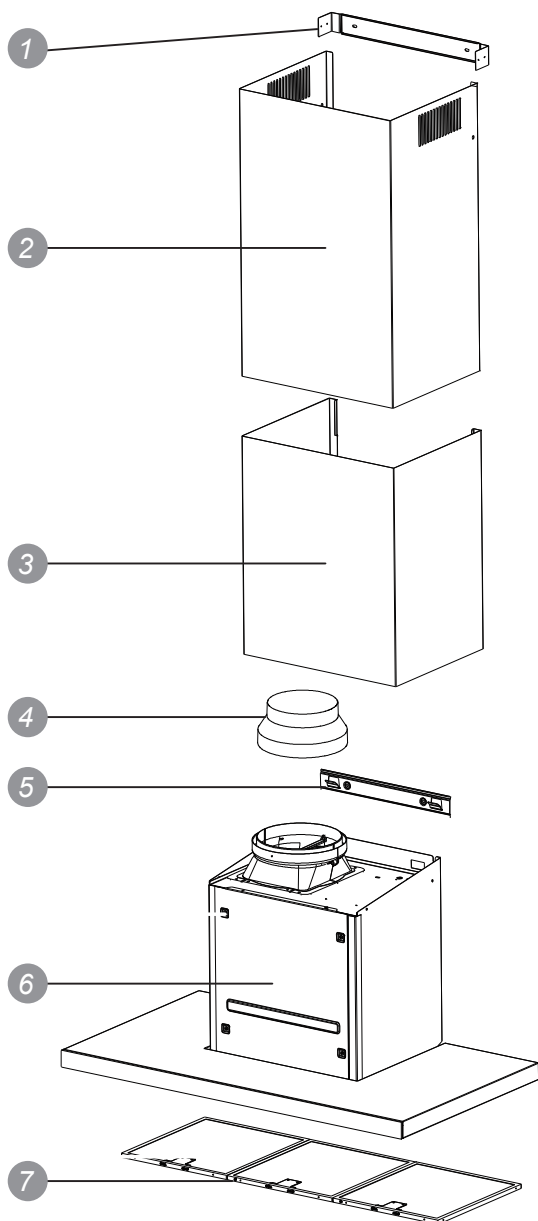

## 2. Descrição do aparelho

1. Suporte de parede para chaminé
2. Chaminé - Parte Superior
3. Chaminé - Parte Inferior
4. Adaptador para tubo 150mm
5. Suporte de parede para Coifa
6. Coifa de parede 90cm
7. Filtros de alumínio

### Kit de montagem

Sua coifa possui um kit de instalação, que consiste em:

1. Bucha plástica Ø6x30 (8 unidades)
2. Parafuso 4x32 (8 unidades)
3. Bucha plástica Ø10x50 (2 unidades)
4. Parafuso 5,5x50 (2 unidades)
5. Parafusos 3,5x10 (4 unidades)