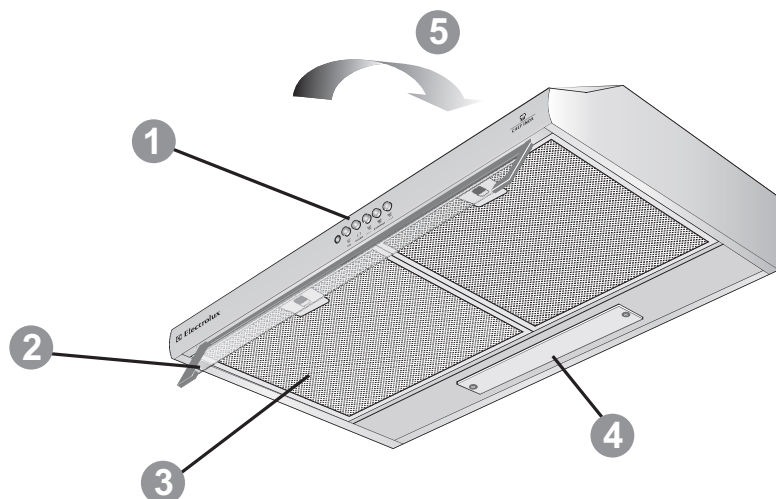

## 2. Descrição do Depurador

- 1 Painel de controle
- 2 Máscara de captura de fumaça
- 3 Filtros de alumínio
- 4 Lâmpada
- 5 Saída de ventilação
- 6 Filtro de carvão ativado (interno - ver página 8)
- 7 Buchas 6mm
- 8 Parafusos
- 9 Adaptador