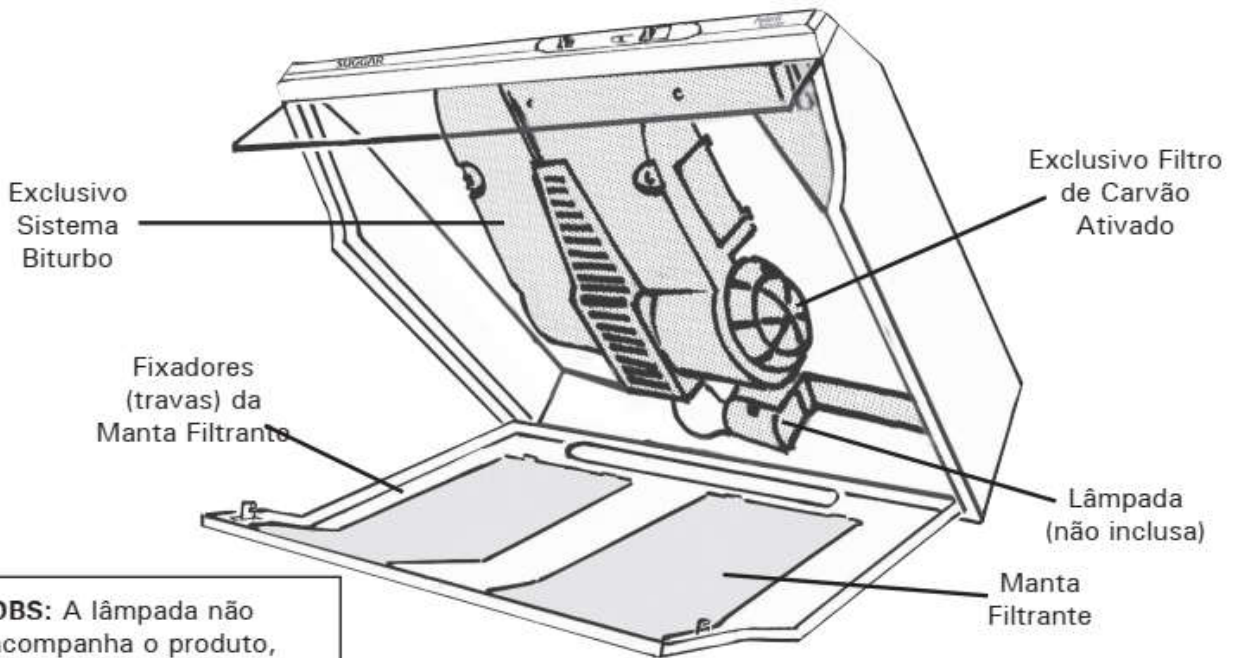

CONHEÇA O DEPURADOR ANTARES

OBS: A lâmpada não acompanha o produto, e poderá ser adquirida separadamente. Utilize sempre lâmpadas de 25W ou 40W, rosca E-27.