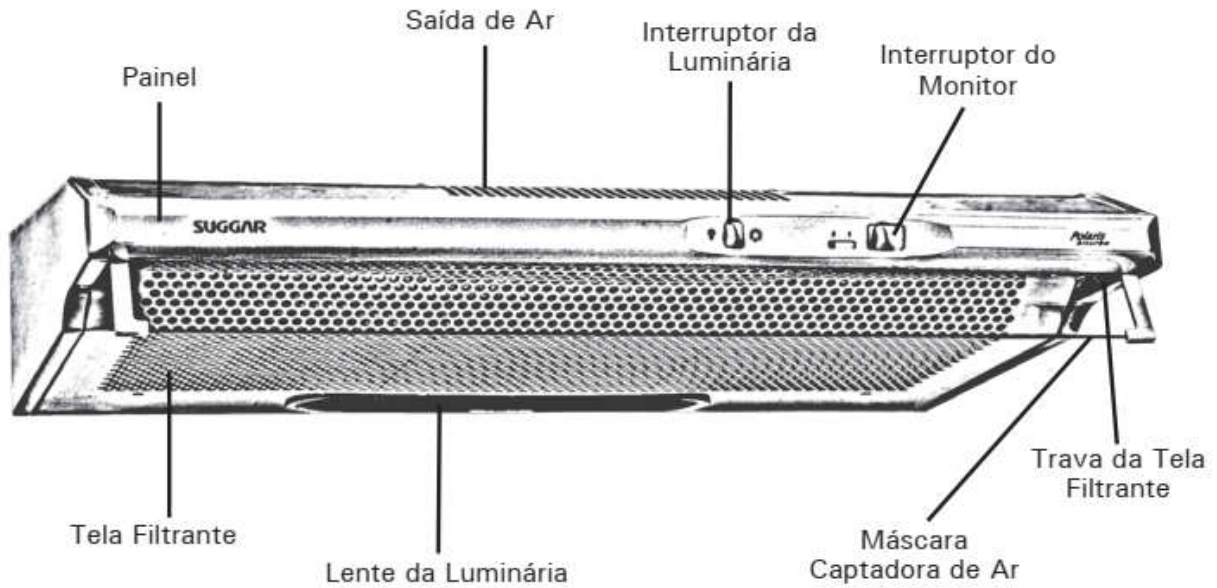

CONHEÇA O DEPURADOR ANTARES

OBS: A lâmpada não acompanha o produto, e poderá ser adquirida separadamente. Utilize sempre lâmpadas de 25W ou 40W, rosca E-27.