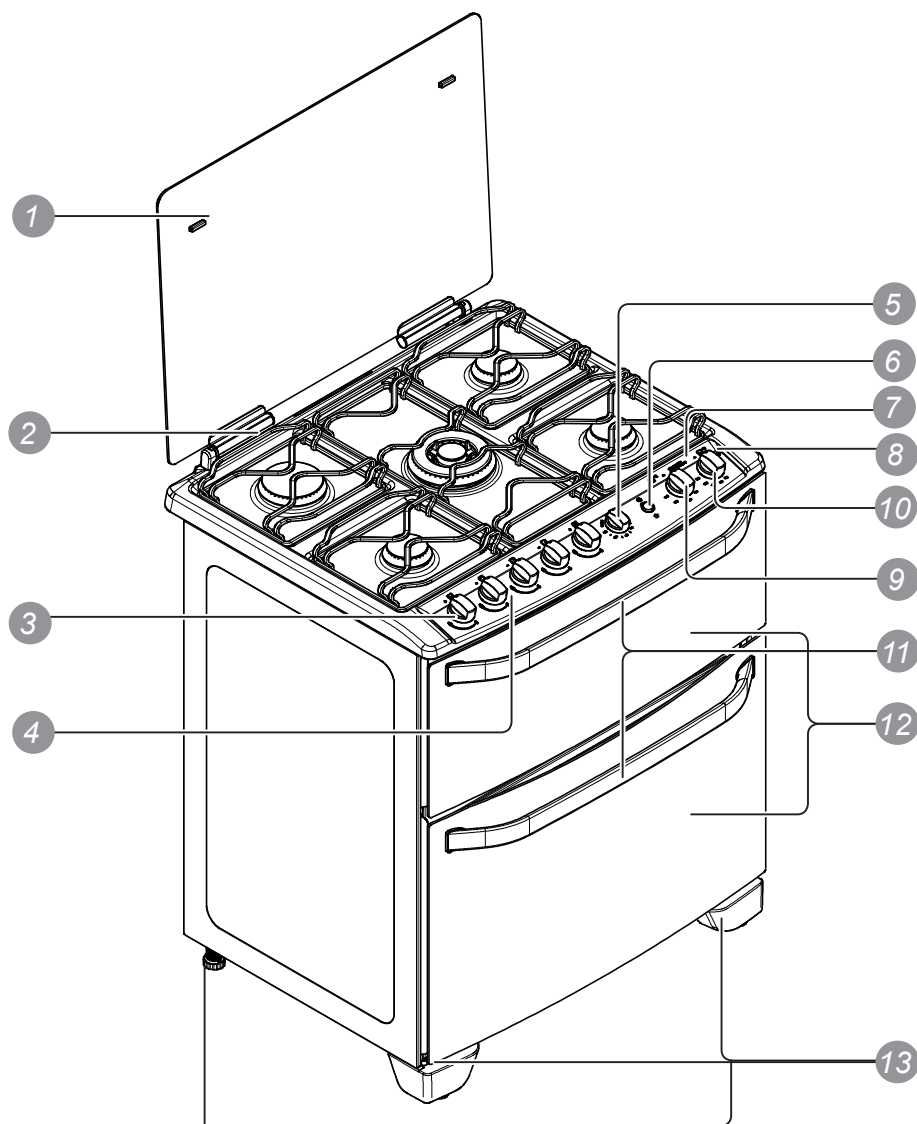

## 2. Descrição do Fogão

### Peças

1. Tampa de vidro
2. Grades da mesa (trepes)
3. Botões de controle dos queimadores da mesa
4. Painel de controle
5. Timer mecânico
6. Interruptor da luz do forno / acendimento automático
7. Lâmpada indicativa de aquecimento do forno superior (elétrico)
8. Luz do grill
9. Botão de controle do forno superior elétrico
10. Botão de controle do forno inferior a gás e grill
11. Puxador da porta
12. Porta do forno
13. Capa dos pés e pés niveladores