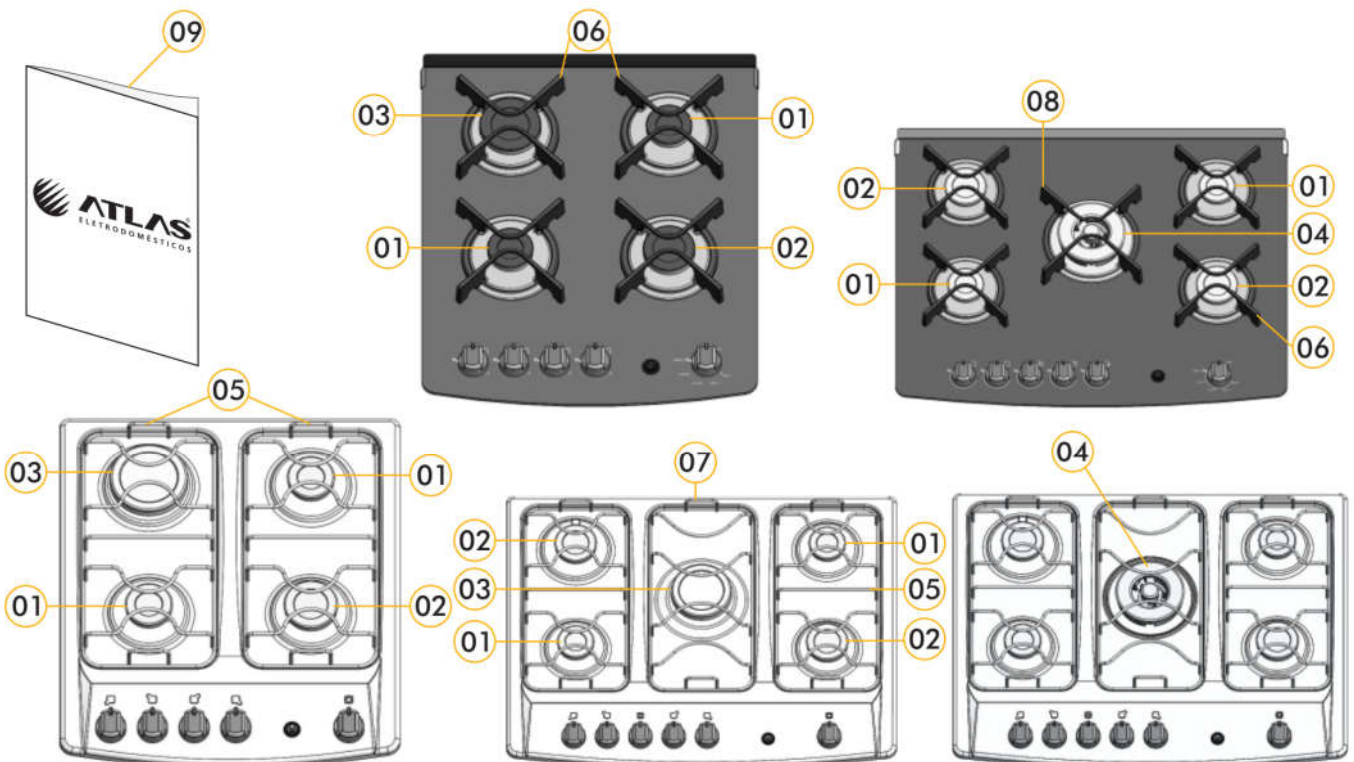

Manual de Instruções do Fogão Atlas - Encanto

ESPECIFICAÇÕES TÉCNICAS

Modelos	Medidas dos produtos (em milímetros)			Volume do forno (L)	Peso líquido (kg)
	Largura	Altura	Profundidade		
AP4MEP-BAO	515	960	633	60	25,4
AP4MEP-BIO	515	960	633	60	25,7
AP4VEP-BIO	515	942	638	60	27,0
AP4MEI-XAO	515	960	633	60	25,4
AP4MEI-XIO	515	960	633	60	25,7
AP4VEI-XIO	515	942	638	60	27,0
AP4MEP-PAO	515	960	633	60	25,4
AP4MEP-PIO	515	960	633	60	25,7
AP4VEP-PIO	515	942	638	60	27,0
AP4MEP-MAO	515	960	633	60	25,4
AP4MEP-MIO	515	960	633	60	25,7
AP4VEP-MIO	515	942	638	60	27,0
AP5MEP-BAO	760	960	633	100	29,9
AP5MEP-BIO	760	960	633	100	31,0
AP5VEP-BIO	760	952	638	100	36,6
AP5MEI-XAO	760	960	633	100	29,9
AP5MEI-XIO	760	960	633	100	31,0
AP5VEI-XIO	760	952	638	100	36,6
AP5MEP-PAO	760	960	633	100	29,9
AP5MEP-PIO	760	960	633	100	31,0
AP5VEP-PIO	760	952	638	100	36,6
AP5MEP-MAO	760	960	633	100	29,9
AP5MEP-MIO	760	960	633	100	31,0
AP5VEP-MIO	760	952	638	100	36,6