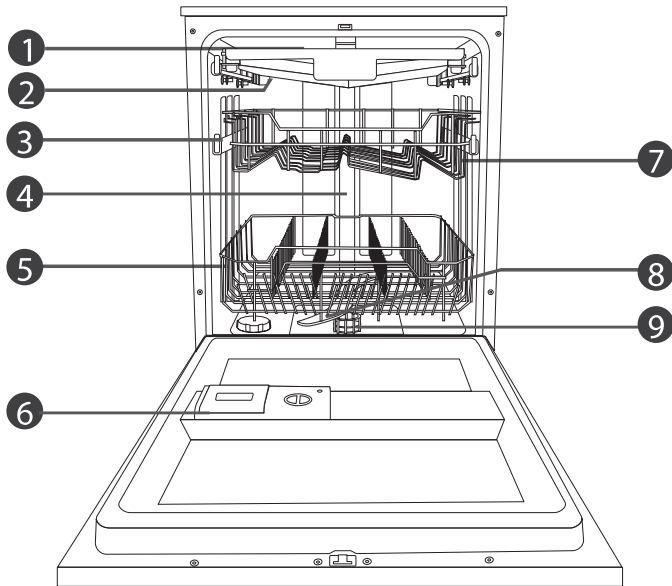

# Apresentação do Aparelho

VISTA FRONTAL

VISTA POSTERIOR

- 1 Pulverizador superior
- 2 Cesto pra talheres
- 3 Cesto superior
- 4 Tubo distribuidor de água
- 5 Cesto inferior
- 6 Reservatório para detergente e líquido secante
- 7 Prateleira para copos
- 8 Pulverizador inferior
- 9 Conjunto filtros
- 10 Cabo de alimentação
- 11 Mangueira de entrada de água
- 12 Mangueira de drenagem