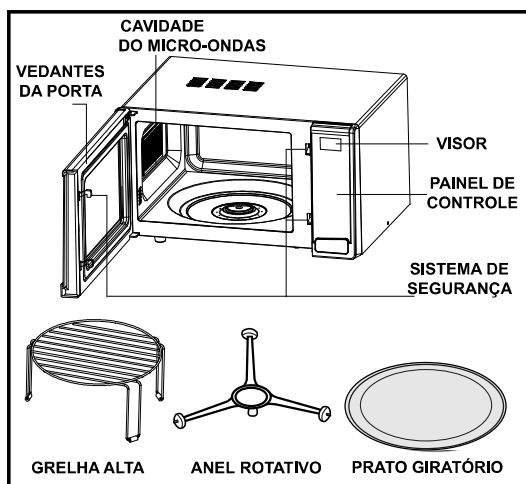

## Diagrama de Funções / Painel de Controle

O seu micro-ondas está equipado com os seguintes materiais:

Grelha .....	1
Prato Giratório .....	1
Manual do Usuário .....	1
Anel Rotativo .....	1

Este micro-ondas foi desenvolvido apenas para uso doméstico. Não é recomendável o uso do aparelho para fins comerciais.

### ⚠️ ATENÇÃO:

Não utilize o forno vazio ou sem a bandeja de vidro. O melhor é deixar um copo de água no forno quando este não está em uso.

A água será preparada para absorver toda a energia de microondas, se o forno for acidentalmente iniciado.

MH7048G/MH7048GA  
MH7058G/MH7058GA

MH7043R/MH7043RA  
MH7053R/MH7053RA

MH7044L/MH7044LA

**Nota:** É emitido um sinal sonoro quando é pressionada uma tecla no painel de controle, para indicar que foi inserida uma definição.