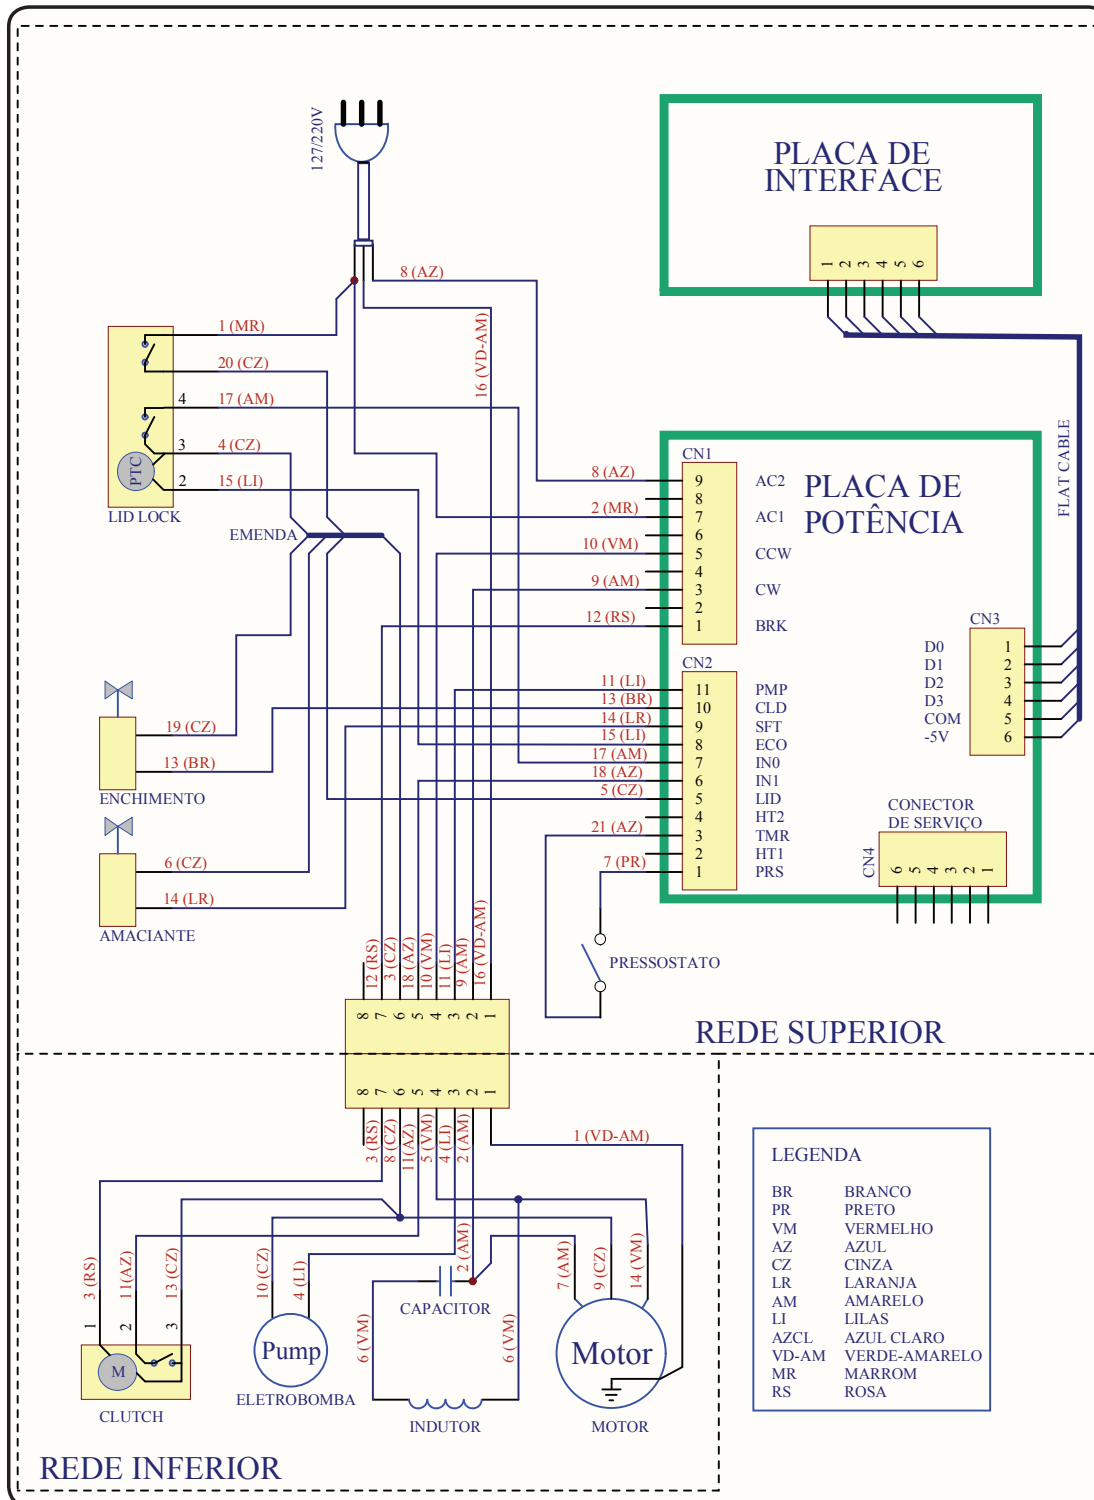

11. Diagrama Elétrico

LTD13 e LTD15

⚠️ ATENÇÃO

Retire o cabo elétrico da tomada antes de executar qualquer reparo ou manutenção, para não ocorrer o risco de choque elétrico. O descumprimento desta recomendação pode resultar em danos sérios ou morte.

12. Especificações Técnicas

Modelo	LTD13	LTD15
Tensão	127V / 220V	127V / 220V
Peso líquido	45 kg	48 kg
Dimensões (altura x largura x profundidade)	102 x 66 x 73 cm	102 x 66 x 73 cm
Altura máxima com a tampa aberta	143 cm	143 cm
Número de programas	12	12
Capacidade de Roupa Seca **	13 kg	15 kg
Frequência	60 Hz	60 Hz
Consumo méd. energia/Programa Pesado Sujo	0,40 kWh / ciclo	0,46 kWh / ciclo
Rotação na centrifugação ***	730 rpm	770 rpm
Pressão de entrada de água	2,4 a 81 metros de coluna d'água (0,02 a 0,81 MPa)	2,4 a 81 metros de coluna d'água (0,02 a 0,81 MPa)

*Nosso produto está em conformidade com os níveis de tensão estabelecidos na resolução número 505, de 26 de novembro de 2001 da ANEEL (Agência Nacional de Energia Elétrica).

**Esta capacidade se refere a uma carga padrão de 13kg (modelo LTD13) ou 15kg (modelo LTD15), composta por lençóis, fronhas e toalhas de algodão, cuja composição, dimensão e gramatura são especificados na Portaria do Ministério do Desenvolvimento, Indústria e Comércio Exterior - MDIC, nº 185.